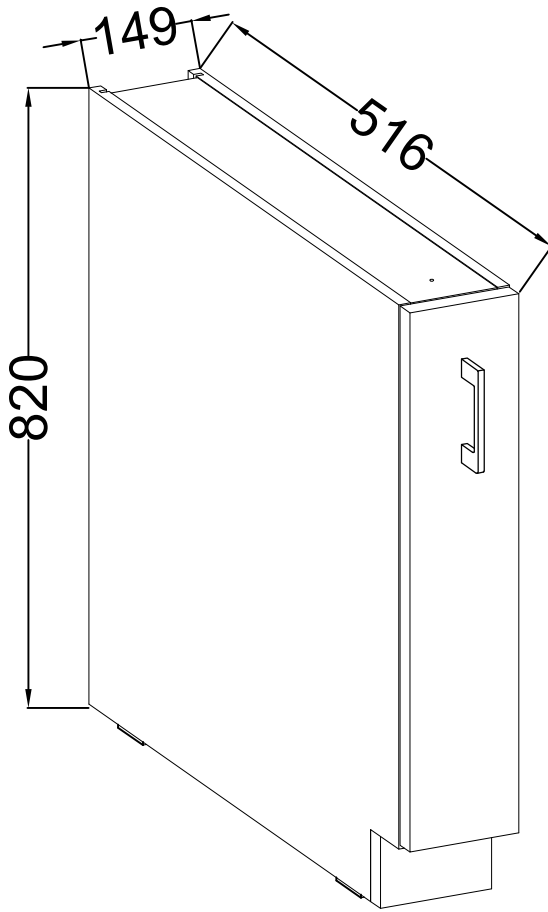

15 D CARGO BB
FRONT

Ersatzteil Nummer	Dimension
KUH.70772	713x146x16

Ø4.0x30mm	
 R2	 S
2	1

ISM-KUH-01531

1

2