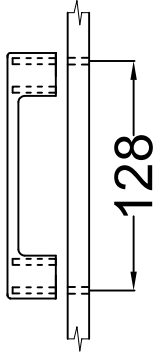

15 D CARGO BB
FRONT

Ersatzteil Nummer	Dimension
KUH.70772	713x146x16

Ø4.0x30mm	
 R2	 S
2	1

ISM-KUH-01531

1

2