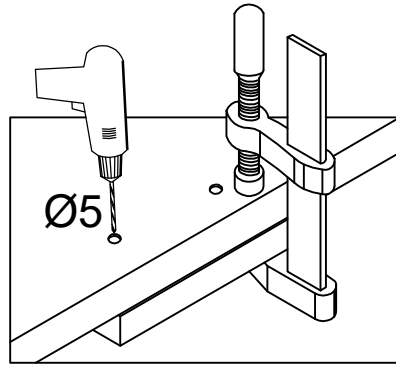

15 D CARGO BB
FRONT

Ersatzteil Nummer	Dimension
KUH.70772	713x146x16

Ø4.0x30mm	
 R2	 S
2	1

ISM-KUH-01531

1

2