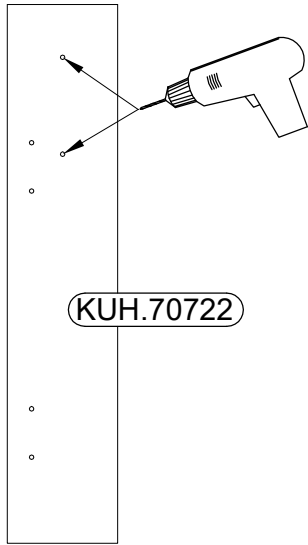

15 D CARGO BB
FRONT

Ersatzteil Nummer	Dimension
KUH.70772	713x146x16

Ø4.0x30mm	
 R2	 S
2	1

ISM-KUH-01531

1

2